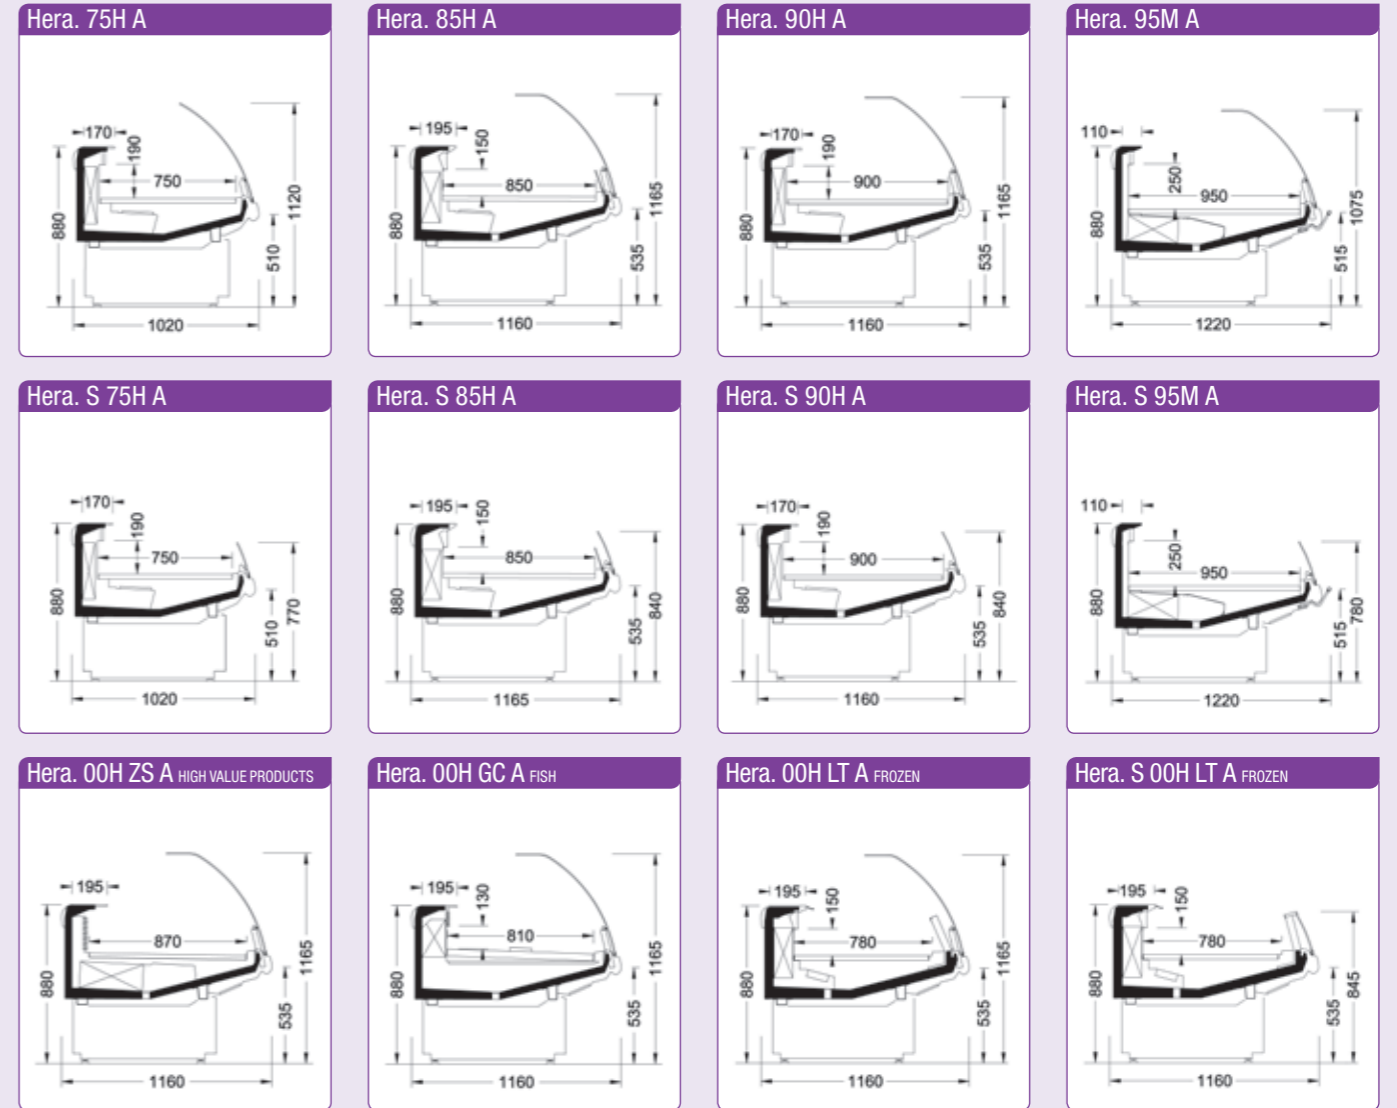

HERA

The beauty of transparency

- Excellent product visibility
- Double curved glass
- Attractive, modern design

Product overview

Hera	Modules												
	63	94	125	156	188	250	312	375	EC45	EC90	IC45	IC90	CE*
	Total display area (m²)												
Hera. 75H A	-	-	0.94	-	1.41	1.88	-	2.81	-	-	-	-	1.41
Hera. 85H A	0.53	0.80	1.06	1.30	1.59	2.13	2.66	3.19	0.98	1.60	1.09	2.18	-
Hera. 90H A	0.57	0.84	1.13	1.41	1.69	2.25	2.81	3.38	1.04	1.70	1.16	2.32	1.98
Hera. 95M A	-	0.89	1.18	1.48	1.77	2.37	2.95	3.54	1.08	1.76	1.25	2.50	2.09
Hera. 00H ZS A	-	-	1.09	-	1.63	2.17	-	3.26	1.01	1.64	1.14	2.28	-
Hera. 00H GC A	-	-	1.00	-	1.50	2.00	-	3.00	-	-	-	-	-
Hera. 00H LT A	-	-	0.98	-	1.46	1.95	-	2.93	-	-	-	-	-
Temperature range** (°C)						0/+2	+2/+4	+4/+6	-18/-20	-22/-24			

* Crown End available for self-service version.

** These temperature ranges are shown in general for the refrigerated cabinets.